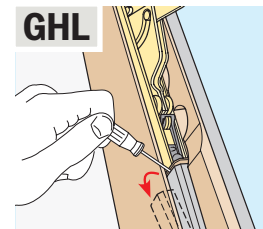

GHL

GPL GPU GHU

21

22a GHL/GHU

22b GPL/GPU

AR: VELUX Argentina S.A. 0 114 711 5666	IE: VELUX Company Ltd. 01 848 8775
AT: VELUX Österreich GmbH 02245/32 3 50	IT: VELUX Italia s.p.a. 045/6173666
AU: VELUX Australia Pty. Ltd. 1300 859 856	JP: VELUX-Japan Ltd. 0570-00-8145
BA: VELUX Bosna i Hercegovina d.o.o. 033/626 493, 626 494	LT: VELUX Lietuva, UAB (85) 270 91 01
BE: VELUX Belgium (010) 42.09.09	LV: VELUX Latvia SIA 67 27 77 33
BG: VELUX Bulgaria EOOD 02/955 95 26	NL: VELUX Nederland B.V. 030 - 6 629 629
BY: VELUX Roof Windows FE. (017) 217 7385	NO: VELUX Norge AS 22 51 06 00
CA: VELUX Canada Inc. 1 800 88-VELUX (888-3589)	NZ: VELUX New Zealand Ltd. 0800 650 445
CH: VELUX Schweiz AG 0848 945 549	PL: VELUX Polska Sp. z o.o. (022) 33 77 000 / 33 77 070
CL: VELUX Chile Limitada 2 953 6789	PT: VELUX Portugal, Lda 21 880 00 60
CN: VELUX (CHINA) CO. LTD. 0316-607 27 27	RO: VELUX România S.R.L. 0-8008-83589
CZ: VELUX Česká republika, s.r.o. 531 015 511	RS: VELUX Srbija d.o.o. 011 3670 468
DE: VELUX Deutschland GmbH 0180-333 33 99	RU: ZAO VELUX (495) 737 75 20
DK: VELUX Danmark A/S 45 16 45 16	SE: VELUX Svenska AB 042/20 83 80
EE: VELUX Eesti OÜ 621 7790	SI: VELUX Slovenija d.o.o. 01 724 68 68
ES: VELUX Spain, S.A. 91 509 71 00	SK: VELUX Slovensko, s.r.o. (02) 33 000 555
FI: VELUX Suomi Oy 0207 290 800	TR: VELUX Çatı Pencereleri Ticaret Limited Şirketi 0 216 302 54 10
FR: VELUX France 0821 02 15 15 0,119€ TTC/min	UA: VELUX Ukraina TOV (044) 2916070
GB: VELUX Company Ltd. 01592 778 225	US: VELUX America Inc. 1-800-88-VELUX
HR: VELUX Hrvatska d.o.o.. 01/5555 444	
HU: VELUX Magyarország Kft. (06/1) 436-0601	